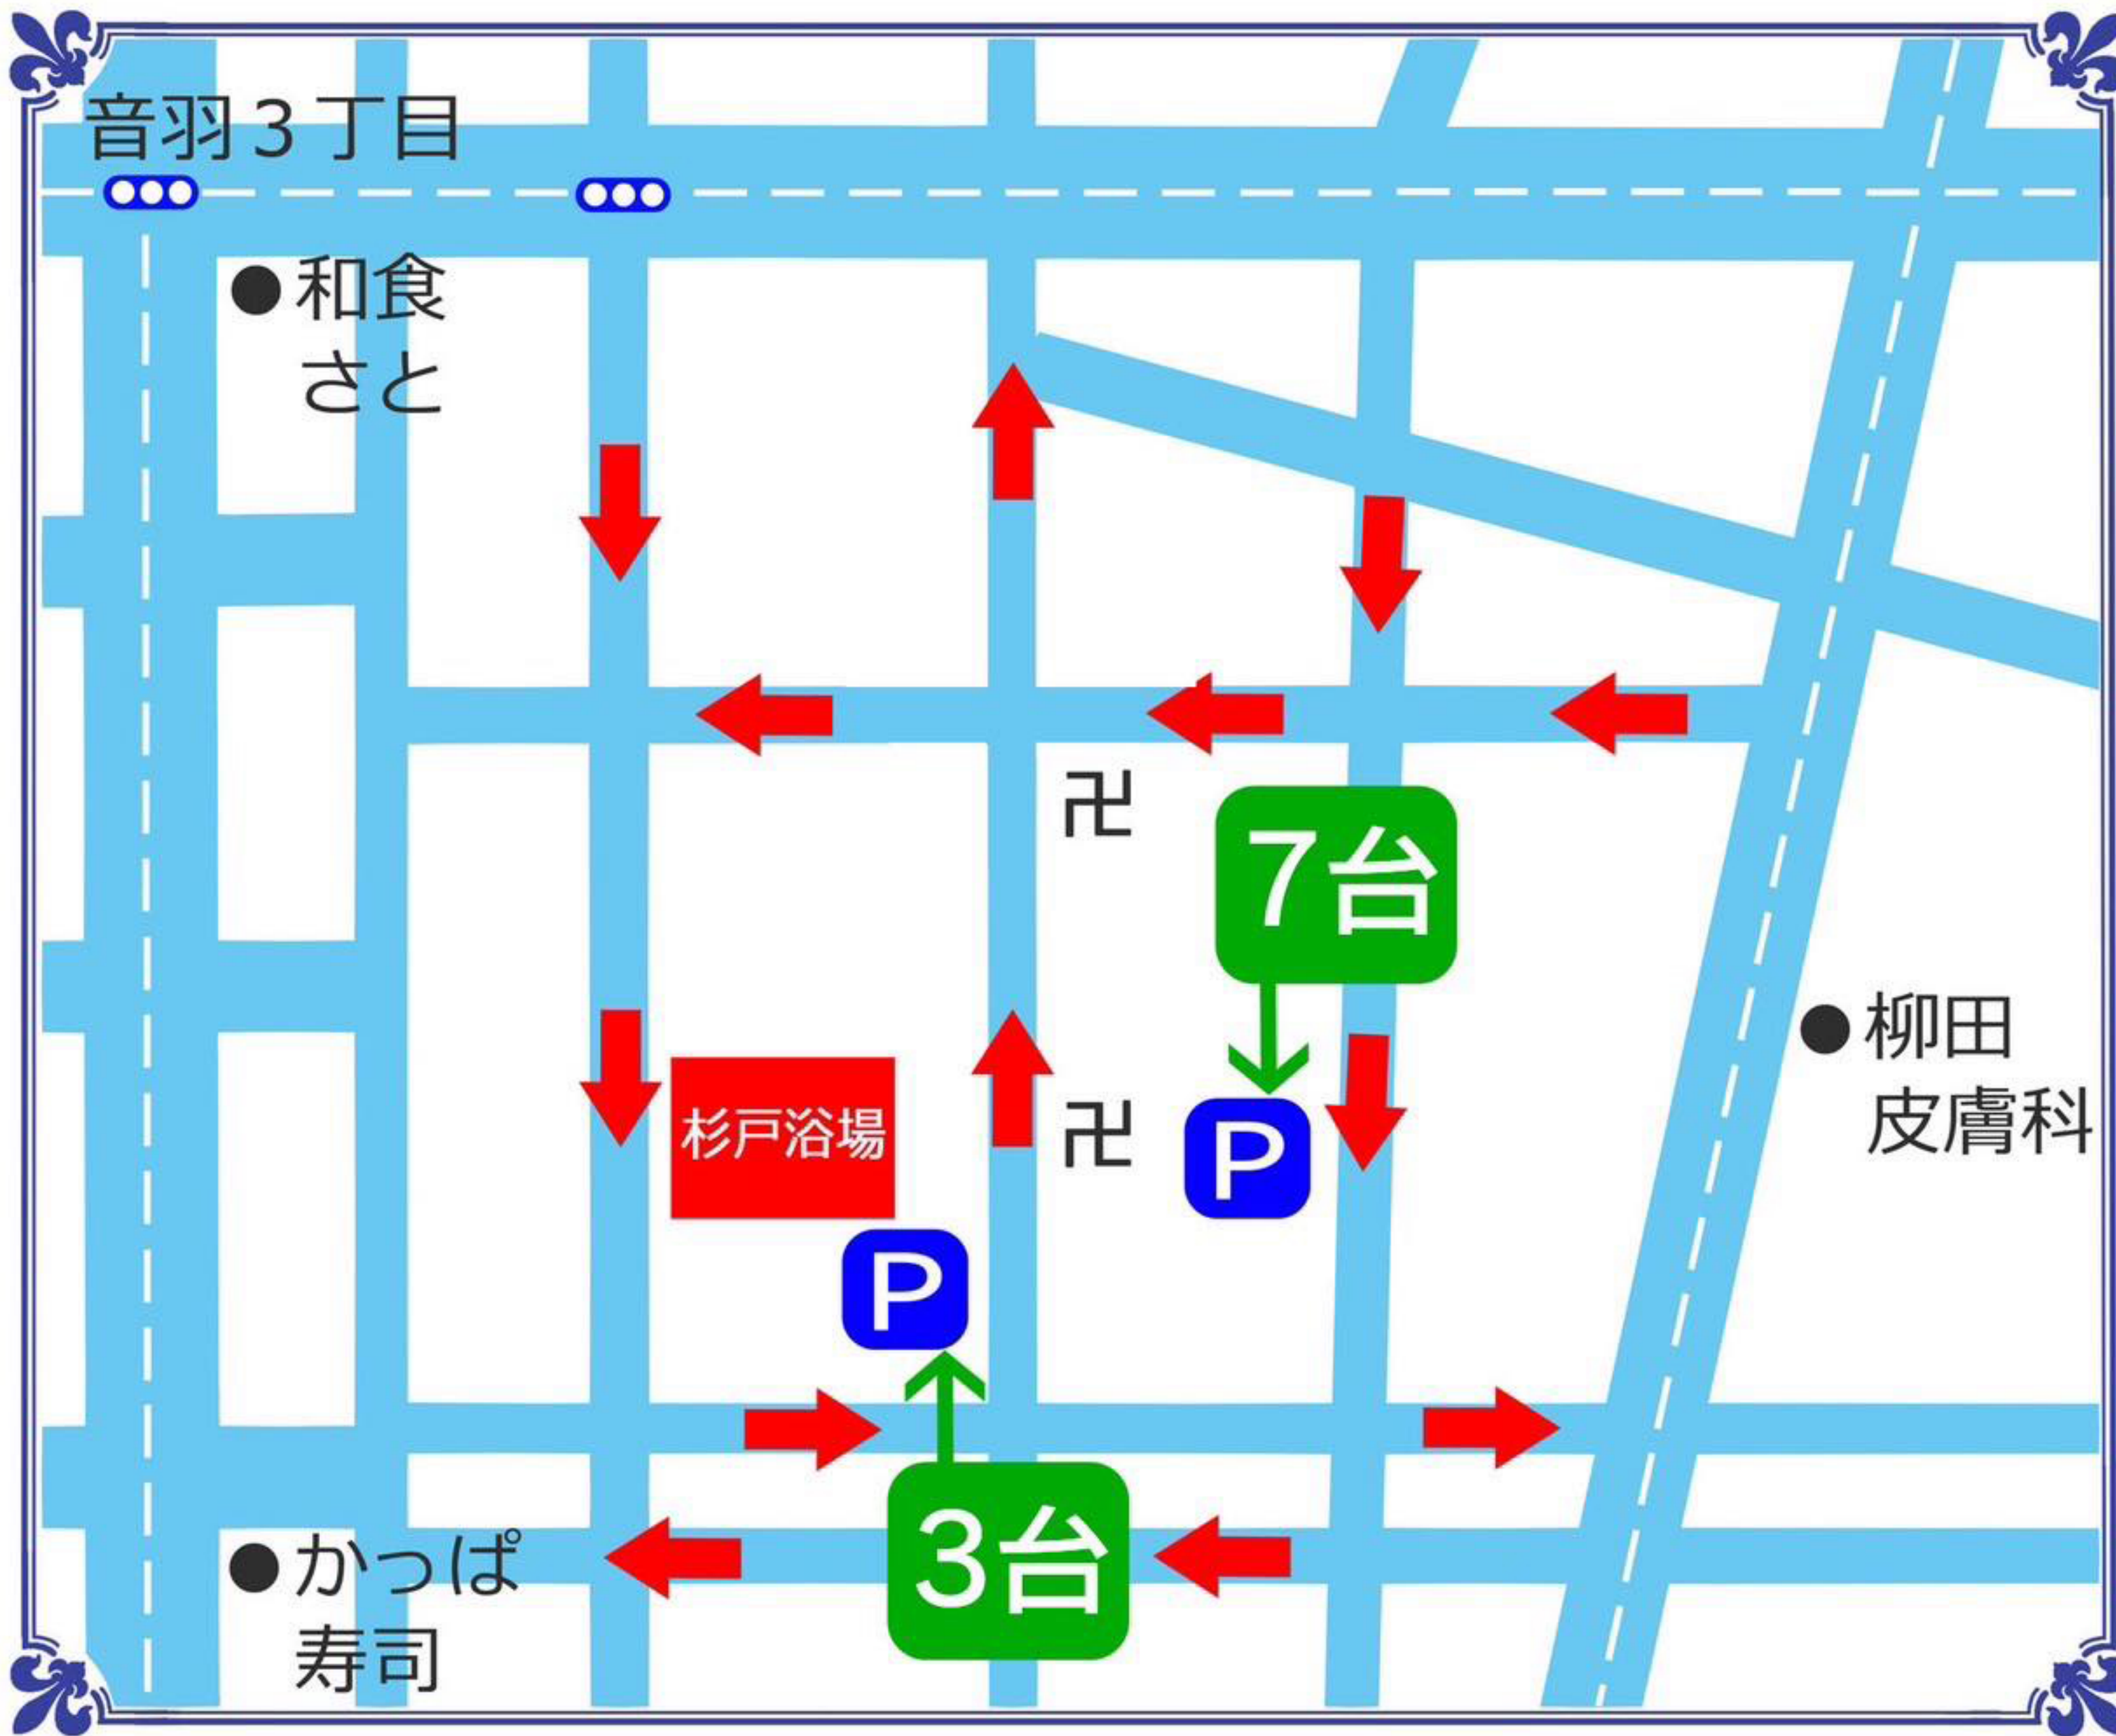

# 杉戸浴場

## 駐車場案内図

10台分  
ご用意して  
ございます

音羽3丁目

●和食  
さと

杉戸浴場

ㄥ

7台

P

●柳田  
皮膚科

ㄥ

P

3台

●かつば  
寿司